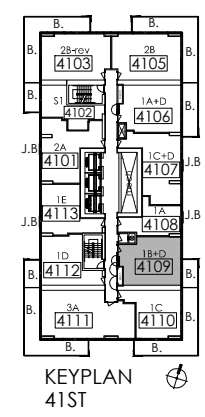

YC Condos

009
1B+D
588 ft²

Legend	
000	Legal Number
000	Municipal Number
J.B.	Juliet Balcony
B.	Balcony
T.	Terrace