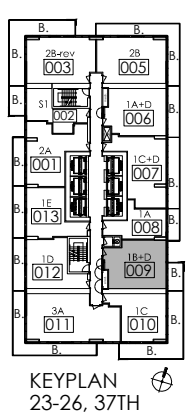

YC Condos

009
1B+D
588 ft²

Legend	
000	Legal Number
000	Municipal Number
J.B.	Juliet Balcony
B.	Balcony
T.	Terrace