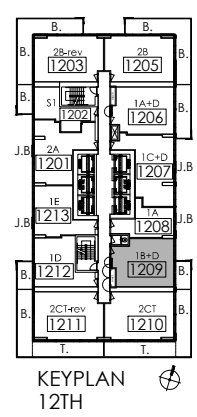

YC Condos

009
1B+D
588 ft²

Legend	
000	Legal Number
000	Municipal Number
J.B.	Juliet Balcony
B.	Balcony
T.	Terrace