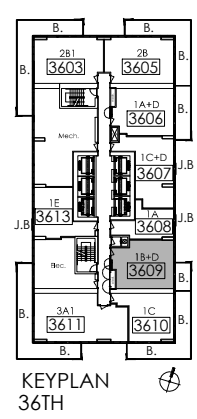

YC Condos

009
1B+D
588 ft²

Legend	
000	Legal Number
000	Municipal Number
J.B.	Juliet Balcony
B.	Balcony
T.	Terrace