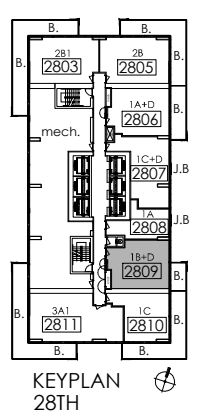

YC Condos

009
1B+D
588 ft²

Legend	
000	Legal Number
000	Municipal Number
J.B.	Juliet Balcony
B.	Balcony
T.	Terrace