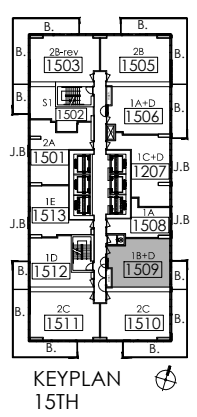

YC Condos

009
1B+D
588 ft²

Legend	
000	Legal Number
000	Municipal Number
J.B.	Juliet Balcony
B.	Balcony
T.	Terrace