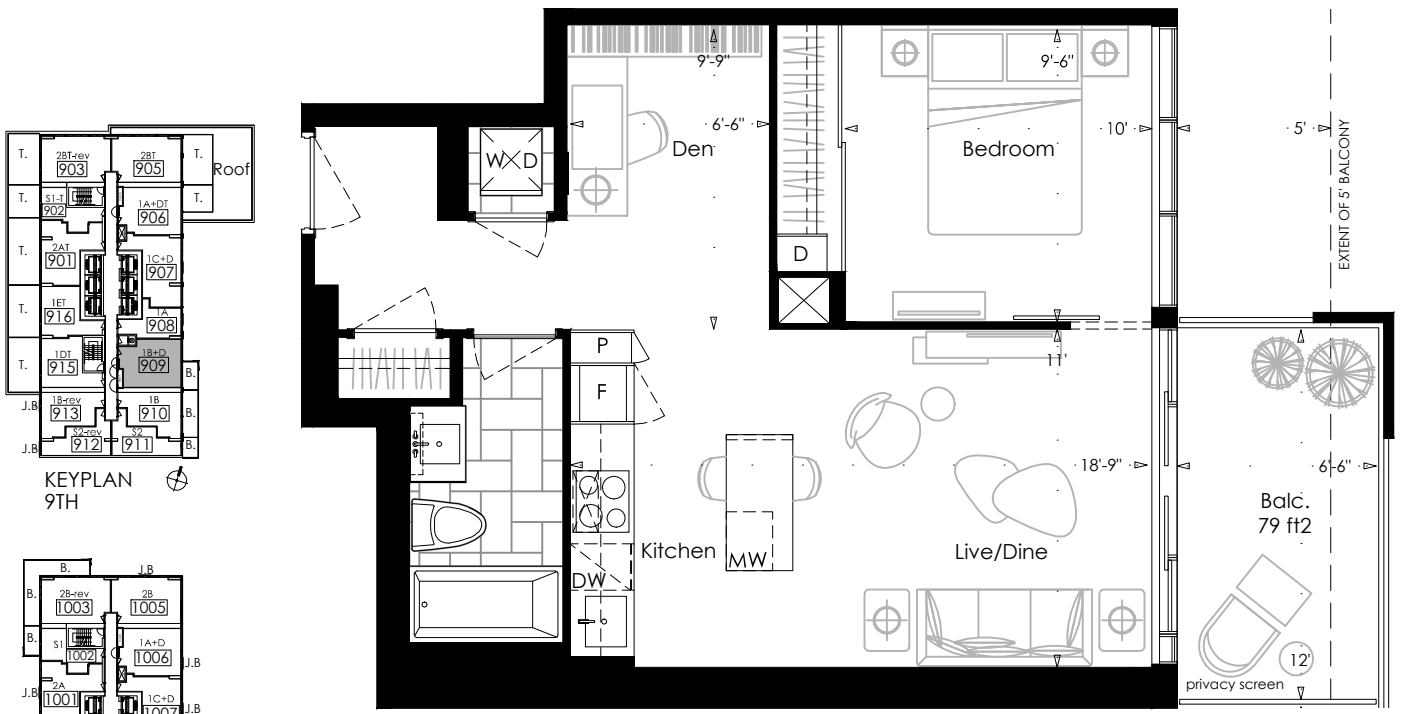

YC Condos

009
1B+D
588 ft²

Legend	
000	Legal Number
000	Municipal Number
J.B.	Juliet Balcony
B.	Balcony
T.	Terrace