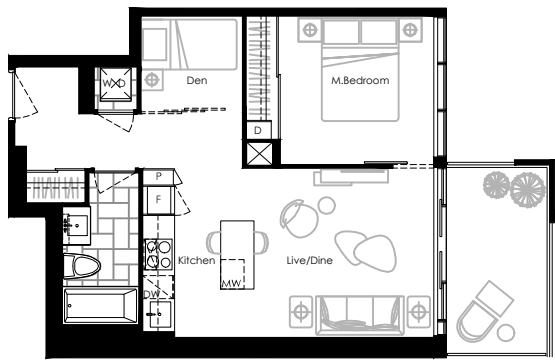

YC Condos

009
1B+D
588 ft²

Legend	
000	Legal Number
000	Municipal Number
J.B.	Juliet Balcony
B.	Balcony
T.	Terrace